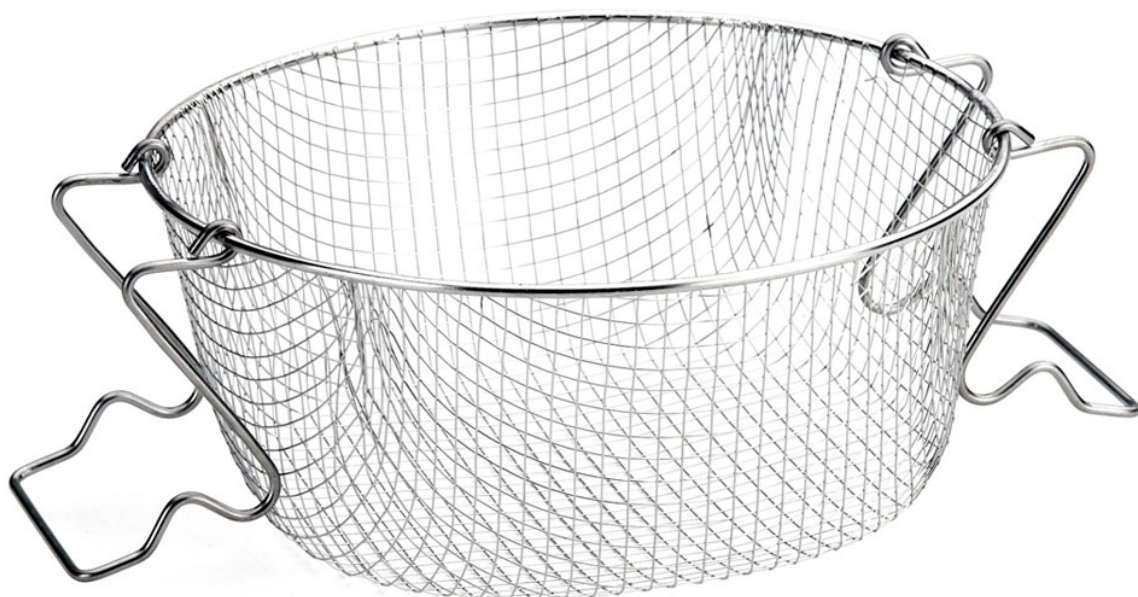

A louça metálica da Silampos poupa tempo e energia.

- Use calor médio nos minutos iniciais de confeção.
- Aguarde até que os líquidos comecem a ferver e os alimentos fiquem dourados.
- Depois reduza para o mínimo.
- Antes de terminar a cozedura desligue a fonte de calor.

Qualquer que seja a fonte de calor utilizada não necessita de a usar no máximo, poupando energia! O fundo térmico aplicado na louça Silampos em aço inoxidável possui excelentes propriedades de armazenamento de calor.

OS ALIMENTOS LIBERTAM MELHOR OS SEUS SUCOS, PROPORCIONANDO COZINHADOS SAUDÁVEIS. A COMIDA NÃO FICA AGARRADA AO FUNDO.

SILAMPOS

SINCE
1951

ACESSÓRIOS DE COZINHA

CONJUNTO 6 GARFOS P/FONDUE

-Silampos

Dim.(cm)	Altura(cm)	Cap.(L)	Artigo
26x0.5	2	---	412481860010